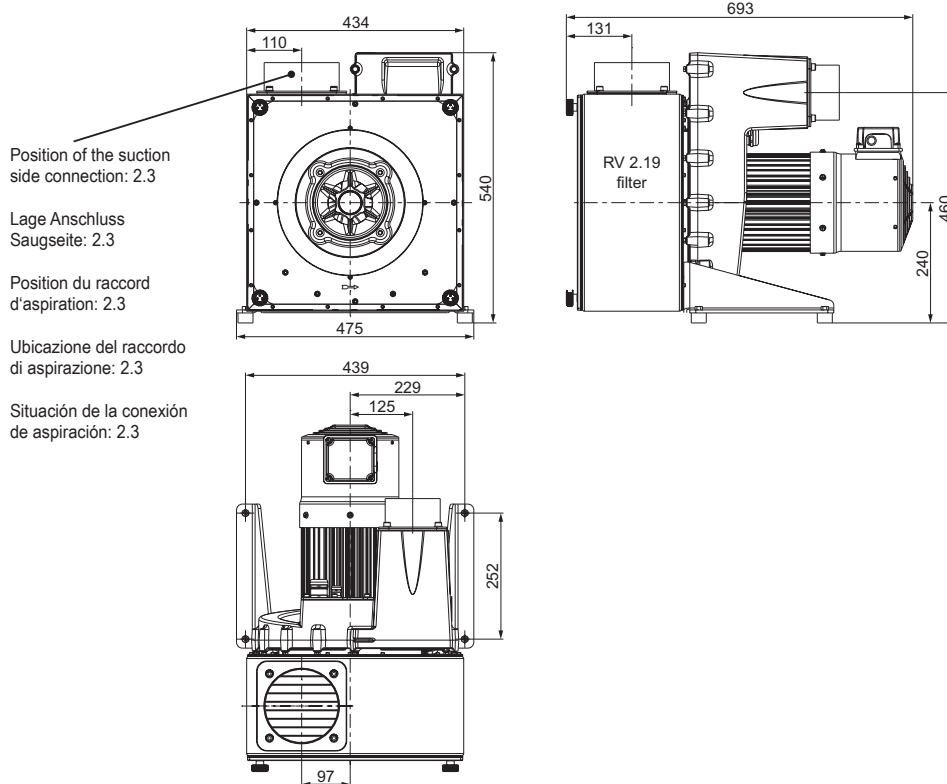

Radial blower
incl.
RV 2.19 filter

Position of the suction
side connection: 2.3

Lage Anschluss
Saugseite: 2.3

Position du raccord
d'aspiration: 2.3

Ubicazione del raccordo
di aspirazione: 2.3

Situación de la conexión
de aspiración: 2.3

Possible position of the intake connection	Mögliche Lage des Sauganschlusses	Position possible du raccord d'aspiration	Possibile ubicazione del raccordo di aspirazione	Situación posible de la conexión de aspiración
1.1 	1.2 	1.3 	1.4 	
2.1 	2.2 	2.3 	2.4 	
1) Connection suction side 2) The optional none-return flap can be operated. 3) The optional none-return flap must not be operated!	Anschluss Saugseite Die optionale Rückschlagklappe kann betrieben werden. Bei dieser Lage darf die optionale Rückschlagklappe nicht betrieben werden!	Raccord côté aspiration Le clapet antiretour en option peut être utilisé. Le clapet antiretour en option ne doit pas être utilisé !	Raccordo di aspirazione È possibile utilizzare la valvola di ritegno opzionale. Non utilizzare la valvola di ritegno opzionale!	Conexión de aspiración La clapeta antirretorno opcional se puede poner en funcionamiento. ¡No se debe poner en funcionamiento la clapeta antirretorno opcional!
• Replacement cartridge: 74000121000 (polyester) Filtration efficiency 99% at 5µm (F8)	Ersatzpatrone: 74000121000 (Polyester) Abscheidegrad 99% bei 5µm (F8)	Cartouche de remplacement: 74000121000 (polyester) Efficacité de filtration 99% à 5µm (F8)	Sostituzione della cartussia: 74000121000 (poliester) Efficienza di filtrazione 99% a 5µm (F8)	Cartucho de recambio: 74000121000 (poliéster) Eficiencia de filtración 99% a 5µm (F8)
• Dimensions in mm	Maßangaben in mm	Mesures en mm	Misure in mm	Dimensiones en mm