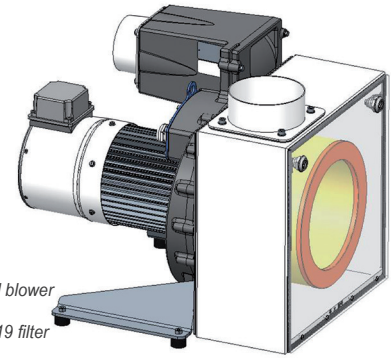

RV 2.19

Suction filter

- for radial blowers RV 2.1944/10
- optional with non-return flap

Ansaugfilter

- für Radialgebläse RV 2.1944/10
- optional mit Rückschlagklappe

Filtre d'aspiration

- pour compresseur radiaux RV 2.1944/10
- en option avec clapet de non-retour

Filtro di aspirazione

- per compressore radiali RV 2.1944/10
- opzionale con valvola di non ritorno a cerniera

Filtro de aspiración

- para compresore radial RV 2.1944/10
- opcional con válvula antirretorno

Radial blower
incl.
RV 2.19 filter

Position of the suction
side connection: 2.3

Lage Anschluss
Saugseite: 2.3

Position du raccord
d'aspiration: 2.3

Ubicazione del raccordo
di aspirazione: 2.3

Situación de la conexión
de aspiración: 2.3