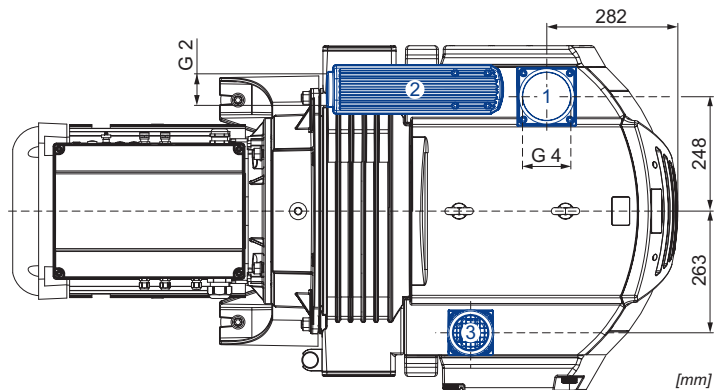

m <sup>3</sup> /h	bar rel.	Hz	kg	dB(A) <sup>1)</sup>
max.	max.	max.		
584	+1.5	60	490	80.6

VAU11-22/3: 11 - 22 kW • 400 - 480 V ±10% • 50/60 Hz

circuit breaker type C / 50 A

- 1) DIN EN ISO 3744 (KpA = 3 dB(A)) interval of 1 m, at medium load, both connection sides piped  
 DIN EN ISO 3744 (KpA = 3 dB(A)) Abstand von 1 m, bei mittlerer Belas-tung, beide Seiten abgeleitet  
 DIN EN ISO 3744 (KpA = 3 dB(A)) intervalle de 1 m, à régime moyen, avec dérivation des deux côtés  
 DIN EN ISO 3744 (KpA = 3 dB(A)) intervallo di 1 m, a medio regime, entrambi i lati derivati  
 DIN EN ISO 3744 (KpA = 3 dB(A)) intervalo de 1 m, en media carga, derivados de ambos lados
- Dimensions in mm      Maßangaben in mm      Mesures en mm      Misure in mm      Dimensiones en mm