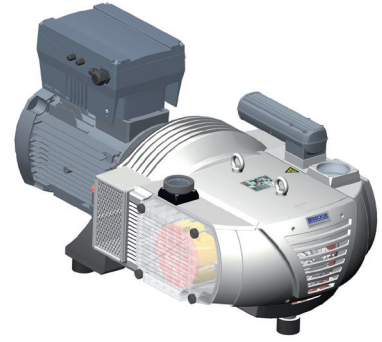

DTLF 2.500/0-400

Rotary vane compressors

- oil-free and air-cooled, with VARIAIR frequency inverter
- incl. integrated suction filter and pressure relief valve

Drehschieber-Verdichter

- trockenlaufend und luftgekühlt, mit VARIAIR Frequenzumrichter
- inkl. integriertem Ansaugfilter und Drucksicherheitsventil

Compresseur à palettes

- fonctionnant à sec et refroidies par air, avec VARIAIR convertisseur de fréquence
- incl. filtre d'aspiration intégré et soupape de sécurité pression

Compressori a palette

- funzionanti a secco e raffreddate ad aria, con VARIAIR convertitore di frequenza (inverter)
- incl. filtro di aspirazione integrato e valvola di sicurezza pressione

Compresores de paletas

- sin aceite y refrigerado por aire, con VARIAIR variador de frecuencia
- incl. filtro de aspiración integrado y válvula de seguridad de presión

VARIAIR
UNIT

1. 1 Pressure connection
   Druckanschluss
   Raccord pression
   Raccordo pressione
   Conexión de presión
2. 2 Pressure safety valve with silencer
   Drucksicherheitsventil mit Schalldämpfer
   Soupape de sécurité pression avec silencieux
   Valvola di sicurezza pressione con silenziatore
   Válvula de seguridad de presión con silenciador
3. 3 Air nozzle
   Ansaugdüse
   Buse d'aspiration
   Ugello di aspirazione
   Boquilla de aire