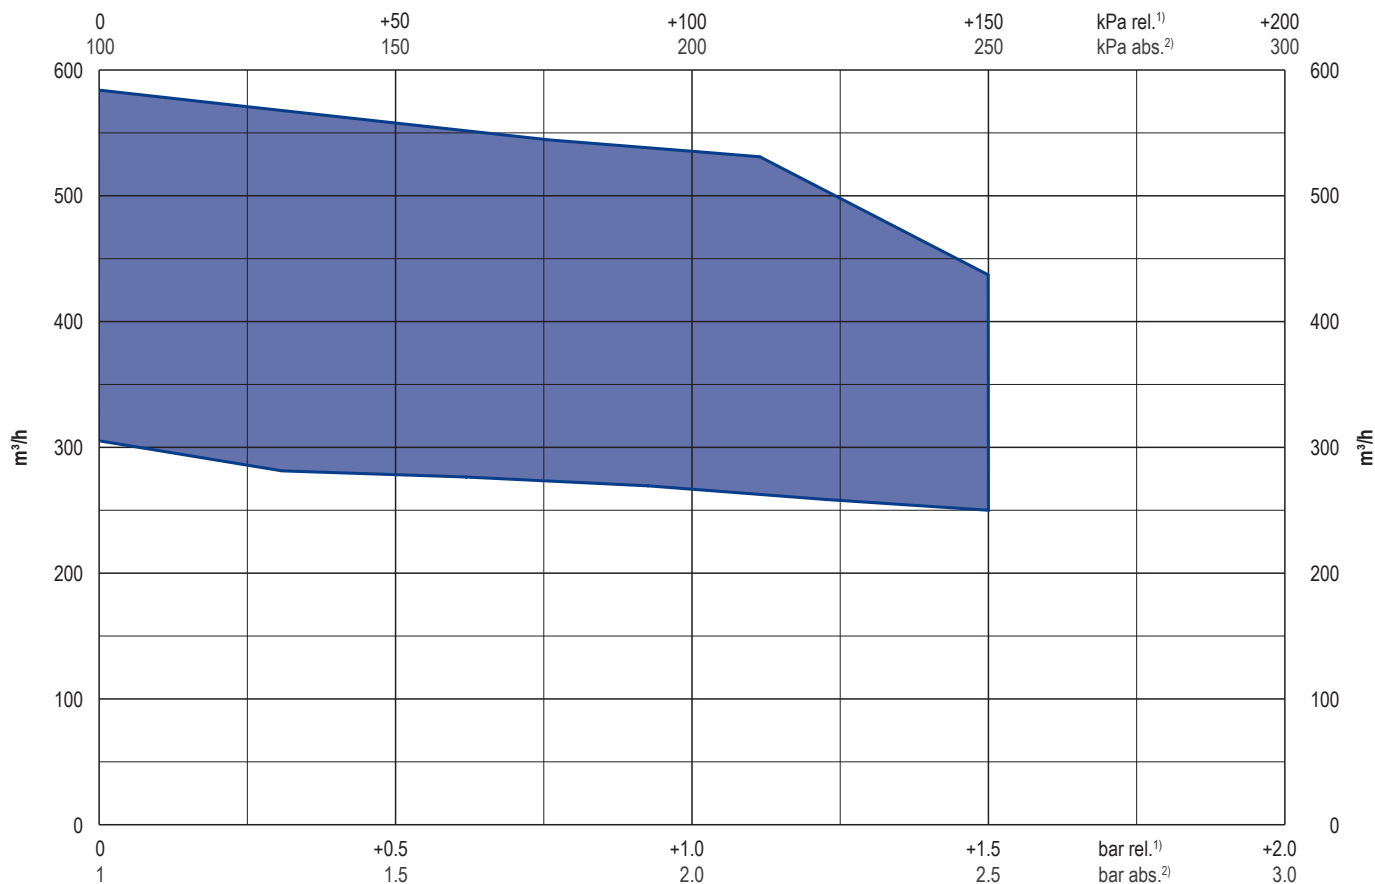

Blast air rate • Blasluftmenge • Débit d'air soufflé • Volume d'aria soffiata • Volumen de aire soplado

Exhaust air temperature • Ablufttemperatur • Température d'air à l'échappement  
Temperatura dell'aria scarica • Temperatura del aire de escape