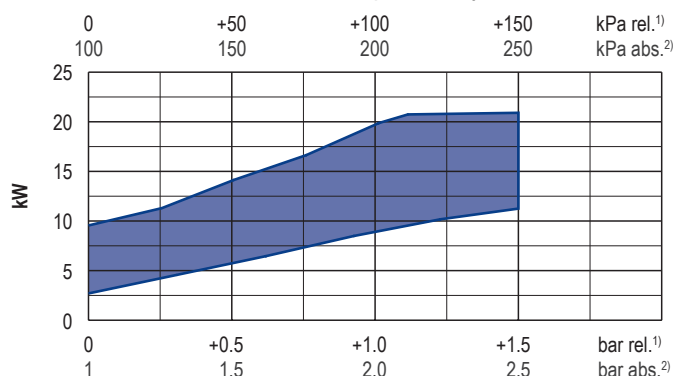

Motor shaft power • Wellenleistung • Puissance du moteur axe
Potenza del motore albero • Capacidad de eje del motor

1) relative relativ relatif relativo relativa
2) absolute absolut absolu assoluto assoluta

• Reference data Bezugsdaten Référence Riferimento Referencia 1000 mbar,
(atmosphere) (Atmosphère) (atmosphère) (atmosfera) (atmosférica) 20°C
• Tolerance Toleranz Tolérance Tolleranza Tolerancia ±5%

Variants/Accessories

- with external suction filter
- with integrated non return valve (DTLF 2.500/0-479)
- as standard pump without frequency inverter for 50/60Hz operation

Performance data / dimensions can differ
Combinations on request

Varianten/Zubehör

- mit externem Ansaugfilter
- mit integriertem Rückschlagventil (DTLF 2.500/0-479)
- als Standardpumpe ohne Frequenzumrichter für 50/60Hz Betrieb

Leistungsdaten / Abmessungen können abweichen
Kombinationen auf Anfrage

Variantes/Accessoires

- avec filtre d'aspiration externe
- avec soupape anti-retour intégrée (DTLF 2.500/0-479)
- comme une pompe standard sans convertisseur de fréquence pour un fonctionnement 50/60Hz

Données de performance / mesures peuvent différer
Combinaisons sur demande

Varianti/Accessori

- con filtro di aspirazione esterno
- con valvole non ritorno integrata (DTLF 2.500/0-479)
- come una pompa standard senza convertitore di frequenza per 50/60Hz

Dati di performance / misure possono differire
Combinazioni su richiesta

Variantes/Accessorios

- con filtro de aspiración externo
- con válvula de retención integrada (DTLF 2.500/0-479)
- como una bomba estándar sin variador de frecuencia para la operación 50/60Hz

Datos de rendimiento / dimensiones pueden diferir
Combinaciones a petición

WWW.BECKER-INTERNATIONAL.COM

Right of modification reserved /
Änderungen vorbehalten
Sous réserve des modifications
Sotto riserva di modificazioni
Derecho a modificaciones reservado 09.05.2018