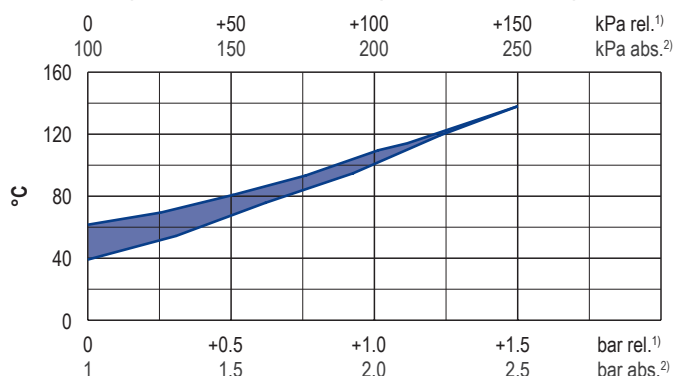

m <sup>3</sup> /h	bar rel.	Hz	kg	dB(A) <sup>1)</sup>
max.	max.	max.		
584	+1.5	60	490	80.6

VAU11-22/3: 11 - 22 kW • 400 - 480 V ±10% • 50/60 Hz

circuit breaker type C / 50 A

- 1) DIN EN ISO 3744 (KpA = 3 dB(A)) interval of 1 m, at medium load, both connection sides piped  
 DIN EN ISO 3744 (KpA = 3 dB(A)) Abstand von 1 m, bei mittlerer Belas-tung, beide Seiten abgeleitet  
 DIN EN ISO 3744 (KpA = 3 dB(A)) intervalle de 1 m, à régime moyen, avec dérivation des deux côtés  
 DIN EN ISO 3744 (KpA = 3 dB(A)) intervallo di 1 m, a medio regime, entrambi i lati derivati  
 DIN EN ISO 3744 (KpA = 3 dB(A)) intervalo de 1 m, en media carga, derivados de ambos lados
- Dimensions in mm      Maßangaben in mm      Mesures en mm      Misure in mm      Dimensiones en mm

Blast air rate • Blasluftmenge • Débit d'air soufflé • Volume d'aria soffiata • Volumen de aire soplado

Exhaust air temperature • Ablufttemperatur • Température d'air à l'échappement  
Temperatura dell'aria scarica • Temperatura del aire de escape