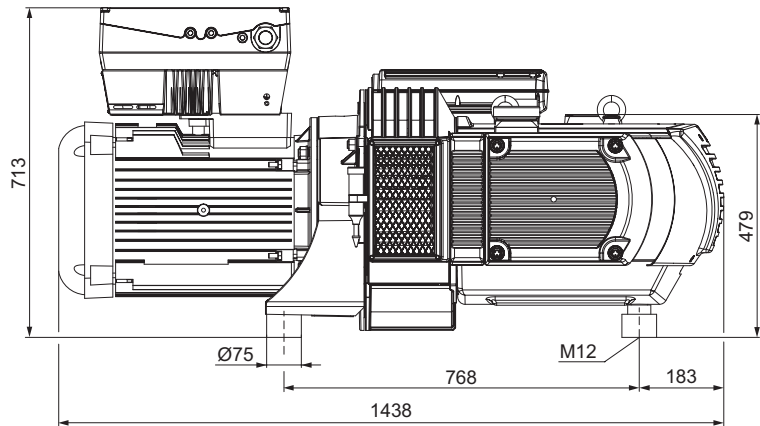

DTLF 2.500/0-400

Rotary vane compressors

- oil-free and air-cooled, with VARIAIR frequency inverter
- incl. integrated suction filter and pressure relief valve

Drehschieber-Verdichter

- trockenlaufend und luftgekühlt, mit VARIAIR Frequenzumrichter
- inkl. integriertem Ansaugfilter und Drucksicherheitsventil

Compresseur à palettes

- fonctionnant à sec et refroidies par air, avec VARIAIR convertisseur de fréquence
- incl. filtre d'aspiration intégré et soupape de sécurité pression

Compressori a palette

- funzionanti a secco e raffreddate ad aria, con VARIAIR convertitore di frequenza (inverter)
- incl. filtro di aspirazione integrato e valvola di sicurezza pressione

Compresores de paletas

- sin aceite y refrigerado por aire, con VARIAIR variador de frecuencia
- incl. filtro de aspiración integrado y válvula de seguridad de presión

VARIAIR
UNIT

1. 1 Pressure connection
   Druckanschluss
   Raccord pression
   Raccordo pressione
   Conexión de presión
2. 2 Pressure safety valve with silencer
   Drucksicherheitsventil mit Schalldämpfer
   Soupape de sécurité pression avec silencieux
   Valvola di sicurezza pressione con silenziatore
   Válvula de seguridad de presión con silenciador
3. 3 Air nozzle
   Ansaugdüse
   Buse d'aspiration
   Ugello di aspirazione
   Boquilla de aire