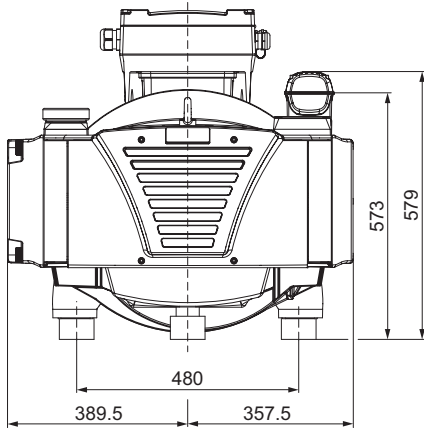

DTLF 2.500/0-400

Rotary vane compressors

- oil-free and air-cooled, with VARIAIR frequency inverter
- incl. integrated suction filter and pressure relief valve

Drehschieber-Verdichter

- trockenlaufend und luftgekühlt, mit VARIAIR Frequenzumrichter
- inkl. integriertem Ansaugfilter und Drucksicherheitsventil

Compresseur à palettes

- fonctionnant à sec et refroidies par air, avec VARIAIR convertisseur de fréquence
- incl. filtre d'aspiration intégré et soupape de sécurité pression

Compressori a palette

- funzionanti a secco e raffreddate ad aria, con VARIAIR convertitore di frequenza (inverter)
- incl. filtro di aspirazione integrato e valvola di sicurezza pressione

Compresores de paletas

- sin aceite y refrigerado por aire, con VARIAIR variador de frecuencia
- incl. filtro de aspiración integrado y válvula de seguridad de presión

VARIAIR
UNIT

1. 1 Pressure connection
   Druckanschluss
   Raccord pression
   Raccordo pressione
   Conexión de presión
2. 2 Pressure safety valve with silencer
   Drucksicherheitsventil mit Schalldämpfer
   Soupape de sécurité pression avec silencieux
   Valvola di sicurezza pressione con silenziatore
   Válvula de seguridad de presión con silenciador
3. 3 Air nozzle
   Ansaugdüse
   Buse d'aspiration
   Ugello di aspirazione
   Boquilla de aire